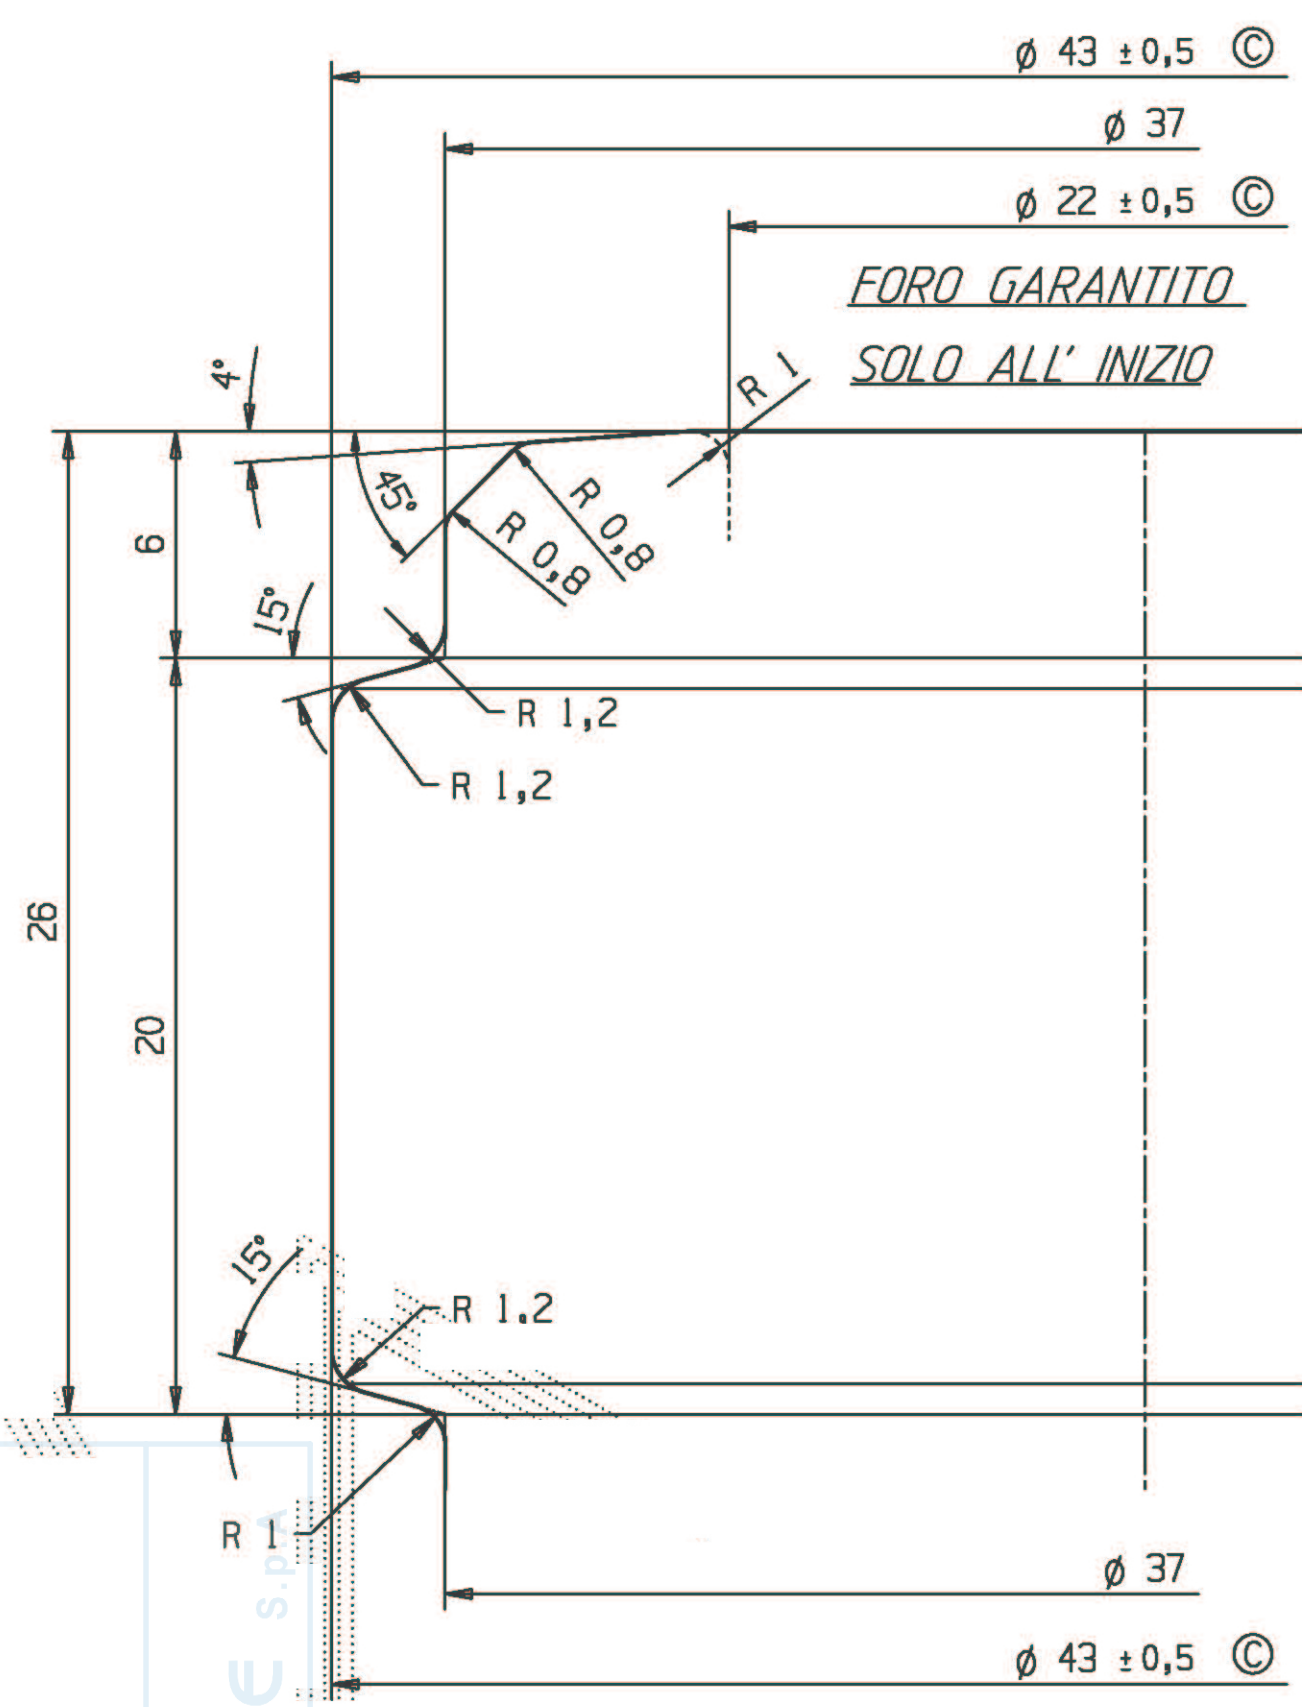

IMBOCCATURA T-SUGHERO SUO TIPO

DIVERGENZA MAX. DALL' ASSE ORTOGONALE 4,85 mm ©

MINIMO FORO PASSANTE 17 mm ©

PARTICOLARE BOCCA / SCALA 5:1

Enterglass line s.p.a.

Bordolese italiana 3000ml ts

Peso (g)
1750

Capacità (cc)
3000