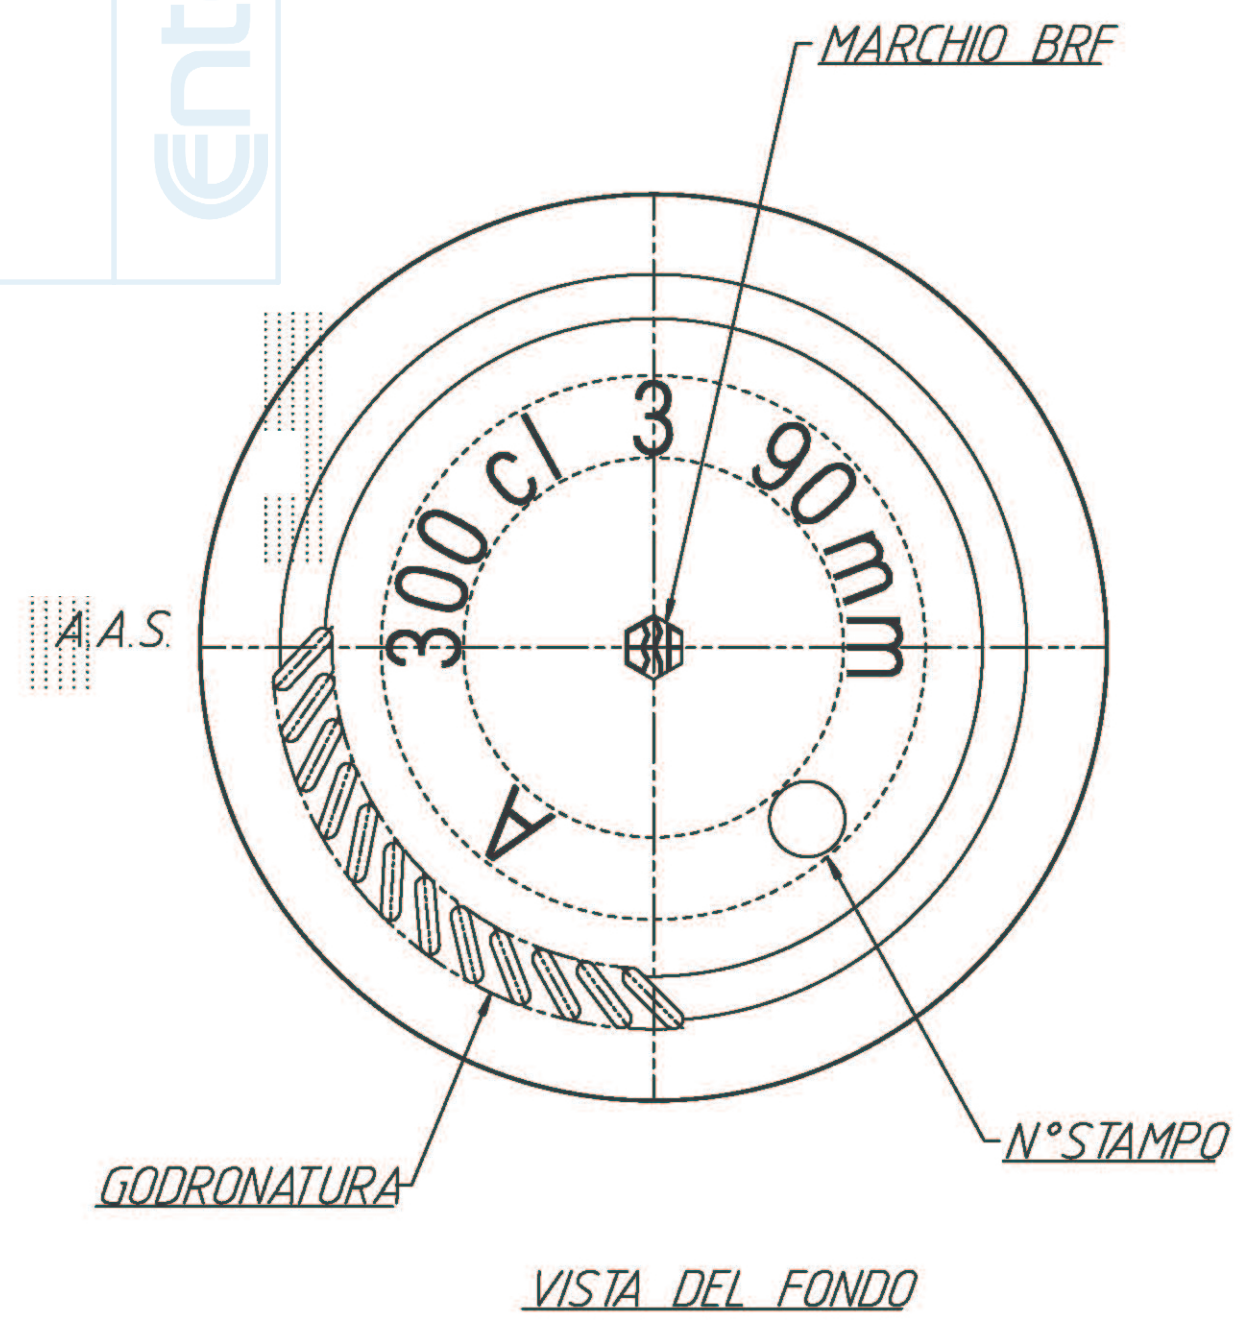

IMBOCCATURA T-SUGHERO SUO TIPO

DIVERGENZA MAX. DALL' ASSE ORTOGONALE 4,85 mm ©

MINIMO FORO PASSANTE 17 mm ©

PARTICOLARE BOCCA / SCALA 5:1

Enterglass line s.p.a.

Bordolese italiana 3000ml ts

Peso (g)
1750

Capacità (cc)
3000

Tipo Bocca
cctie

Colore
vantico