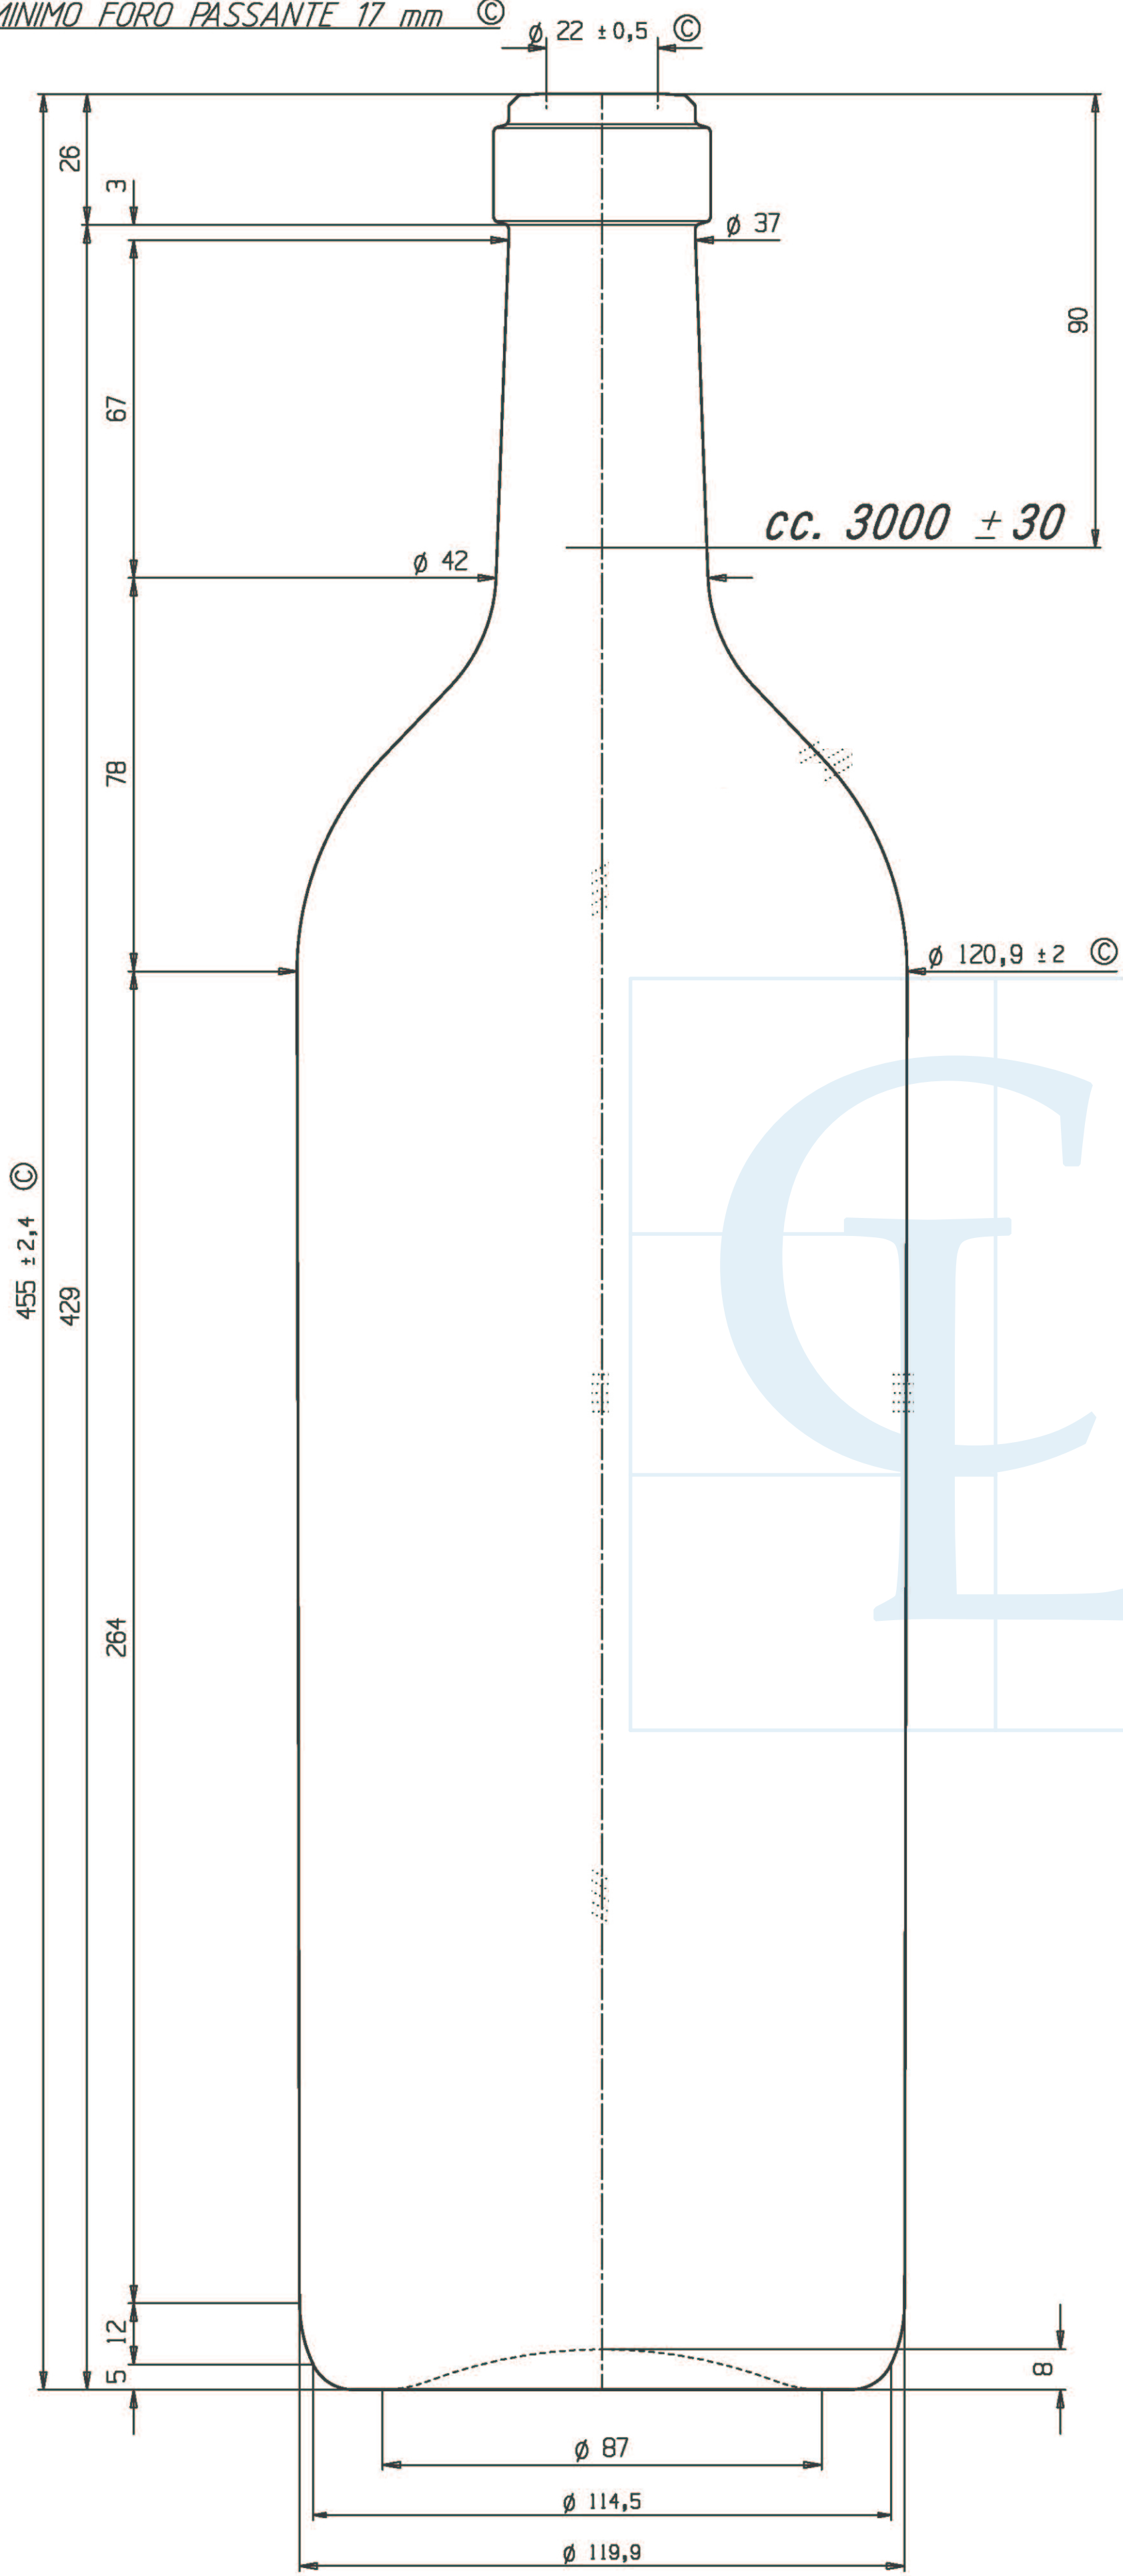

IMBOCCATURA T-SUGHERO SUO TIPO

DIVERGENZA MAX. DALL' ASSE ORTOGONALE 4,85 mm ©

MINIMO FORO PASSANTE 17 mm ©

PARTICOLARE BOCCA / SCALA 5:1

Enterglass line s.p.a.

Bordolese italiana 3000ml ts

Peso (g)
1750

Capacità (cc)
3000